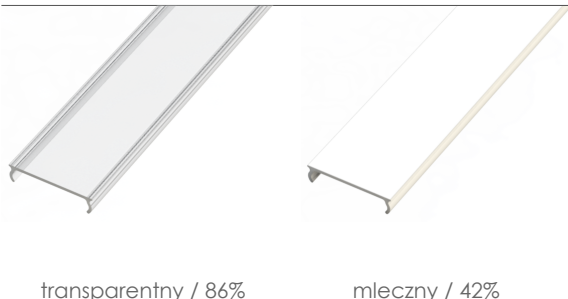

profil LED narożny **GLS2**

Najważniejsze cechy:

- doskonałe odprowadzanie ciepła
- zaprojektowany oraz wyprodukowany w UE
- łatwy montaż oraz demontaż klosza

Zastosowanie:

- podświetlenie mebli domowych oraz sklepowych
- instalacje dekoracyjno-oświetleniowa
- precyzyjne podświetlenie detali
- montaż w schodach i wnękach

Dostępne kolory

-  surowe aluminium
-  srebrny anodowany
-  biały lakierowany
-  czarny lakierowany

Dodatkowe informacje

Typ profilu	nawierzchniowy standardowy
Szerokość taśmy LED	max. 13mm
Długości standardowe	1000mm, 2020mm, 3000mm
Sposoby montażu	uchwyty, taśma dwustronna.

Wymiary [mm]:

Schemat montażu

Przykład montażu przy użyciu uchwyty montażowego.

Przykład montażu przy użyciu taśmy dwustronnej.

Kod produktu

* **AS** - srebrny anodowany, **LB** - czarny lakierowany, **LW** - biały lakierowany, **RW** - surowy

** **1000** - 1m, **2020** - 2,02m, **3000** - 3m

Dostępne akcesoria

Klosze professional z poliwęglanu (PC) / przepuszczalność

Klosze standard z PVC / przepuszczalność

Zaślepki

szare, czarne, białe

Uchwyty

transparentne, szare, czarne,
białe