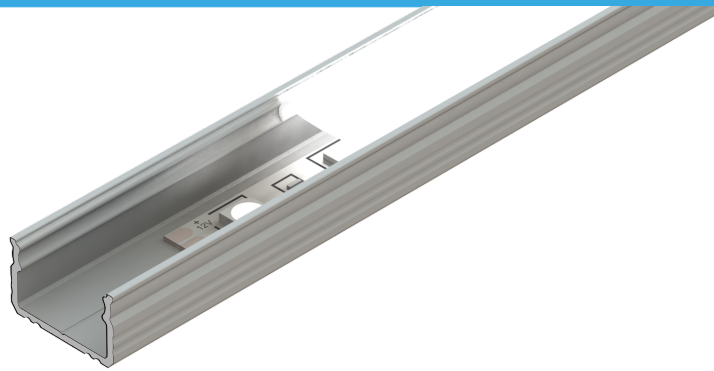

profil LED narożny **GLS2**

Najważniejsze cechy:

- doskonałe odprowadzanie ciepła
- zaprojektowany oraz wyprodukowany w UE
- łatwy montaż oraz demontaż klosza

Zastosowanie:

- podświetlenie mebli domowych oraz sklepowych
- instalacje dekoracyjno-oświetleniowa
- precyzyjne podświetlenie detali
- montaż w schodach i wnękach

Dostępne kolory

-  surowe aluminium
-  srebrny anodowany
-  biały lakierowany
-  czarny lakierowany

Dodatkowe informacje

Typ profilu	nawierzchniowy standardowy
Szerokość taśmy LED	max. 13mm
Długości standardowe	1000mm, 2020mm, 3000mm
Sposoby montażu	uchwyty, taśma dwustronna.

Wymiary [mm]:

Schemat montażu

Przykład montażu przy użyciu uchwyty montażowego.

Przykład montażu przy użyciu taśmy dwustronnej.

Kod produktu

* **AS** - srebrny anodowany, **LB** - czarny lakierowany, **LW** - biały lakierowany, **RW** - surowy

** **1000** - 1m, **2020** - 2,02m, **3000** - 3m

Dostępne akcesoria

Klosze professional z poliwęglanu (PC) / przepuszczalność

Klosze standard z PVC / przepuszczalność

Zaślepki

szare, czarne, białe

Uchwyty

transparentne, szare, czarne,
białe