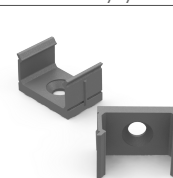

Wymiary [mm]:

Schemat montażu

Przykład montażu przy użyciu uchwyty montażowego.

Przykład montażu przy użyciu taśmy dwustronnej.

Kod produktu

* **AS** - srebrny anodowany, **LB** - czarny lakierowany, **LW** - biały lakierowany, **RW** - surowy

** **1000** - 1m, **2020** - 2,02m, **3000** - 3m

Dostępne akcesoria

Klosze professional z poliwęglanu (PC) / przepuszczalność

Klosze standard z PVC / przepuszczalność

Zaślepki

szare, czarne, białe

Uchwyty

transparentne, szare, czarne,
białe

Lista akcesoriów do profilu GLS2

AL12-COV-TR-PC-XXXX*	klosz transparentny PC	AL12-GLS2-AB-EC	zaślepka czarna z otworem
AL12-COV-FR-PC-XXXX	klosz szroniony PC	AL12-GLS2-AB-EC-O	zaślepka czarna z otworem
AL12-COV-OP-PC-XXXX	klosz opal PC	AL12-GLS2-AB-EC	10 kpl czarnych zaślepek
AL12-COV-ML-PC-XXXX	klosz mleczny PC	AL12-GLS2-AB-EC-O	50 kpl czarnych zaślepek
AL12-COV-BL-PC-XXXX	klosz czarny PC	AL12-GLS-MB01-p	uchwyt transparentny
AL12-COV-TR-PVC-XXXX	klosz transparentny PVC	AL12-GLS-MB01-p-SET10	10kpl. transp. uchwytów***
AL12-COV-ML-PVC-XXXX	klosz mleczny PVC	AL12-GLS-MB01-p-SET50	50kpl. transp. uchwytów***
AL12-GLS2-AS-EC	zaślepka szara	AL12-GLS-MB01-AS	uchwyt szary
AL12-GLS2-AS-EC-O	zaślepka szara z otworem	AL12-GLS-MB01-AS-SET10	10kpl szarych uchwytów
AL12-GLS2-AS-EC-SET10	10kpl szarych zaślepek**	AL12-GLS-MB01-AS-SET50	50kpl. szarych uchwytów
AL12-GLS2-AS-EC-SET50	50kpl szarych zaślepek**	AL12-GLS-MB01-LW	uchwyt biały
AL12-GLS2-LW-EC	zaślepka biała	AL12-GLS-MB01-LW-SET10	10kpl. białych uchwytów
AL12-GLS2-LW-EC-O	zaślepka biała z otworem	AL12-GLS-MB01-LW-SET50	50kpl. białych uchwytów
AL12-GLS2-LW-EC-SET10	10kpl białych zaślepek	AL12-GLS-MB01-AB	uchwyt czarny
AL12-GLS2-LW-EC-O-SET50	50kpl białych zaślepek	AL12-GLS-MB01-AB-SET10	10kpl. czarnych uchwytów
AL12-GLS2-AB-EC	zaślepka czarna	AL12-GLS-MB01-AB-SET50	50kpl. czarnych uchwytów