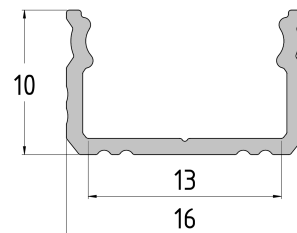

profil LED narożny **GLS2**

Najważniejsze cechy:

- doskonałe odprowadzanie ciepła
- zaprojektowany oraz wyprodukowany w UE
- łatwy montaż oraz demontaż klosza

Zastosowanie:

- podświetlenie mebli domowych oraz sklepowych
- instalacje dekoracyjno-oświetleniowa
- precyzyjne podświetlenie detali
- montaż w schodach i wnękach

Dostępne kolory

-  surowe aluminium
-  srebrny anodowany
-  biały lakierowany
-  czarny lakierowany

Dodatkowe informacje

Typ profilu	nawierzchniowy standardowy
Szerokość taśmy LED	max. 13mm
Długości standardowe	1000mm, 2020mm, 3000mm
Sposoby montażu	uchwyty, taśma dwustronna.

Wymiary [mm]:

Schemat montażu

Przykład montażu przy użyciu uchwyty montażowego.

Przykład montażu przy użyciu taśmy dwustronnej.

Kod produktu

* **AS** - srebrny anodowany, **LB** - czarny lakierowany, **LW** - biały lakierowany, **RW** - surowy

* **1000** - 1m, **2020** - 2,02m, **3000** - 3m, ** 1kpl zaślepek zawiera: 1x zaślepka pełna, 1x zaślepka z otworem, *** 1kpl uchwytów zawiera: 1x uchwyt, 1x wkręt