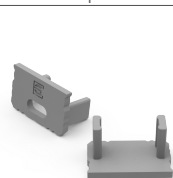

Wymiary [mm]:

Schemat montażu

Przykład montażu przy użyciu uchwyty montażowego.

Przykład montażu przy użyciu taśmy dwustronnej.

Kod produktu

* **AS** - srebrny anodowany, **LB** - czarny lakierowany, **LW** - biały lakierowany, **RW** - surowy

** **1000** - 1m, **2020** - 2,02m, **3000** - 3m

Dostępne akcesoria

Klosze professional z poliwęglanu (PC) / przepuszczalność

Klosze standard z PVC / przepuszczalność

Zaślepki

szare, czarne, białe

Uchwyty

transparentne, szare, czarne,
białe

Lista akcesoriów do profilu GLS2

AL12-COV-TR-PC-XXXX*	klosz transparentny PC	AL12-GLS2-AB-EC	zaślepka czarna z otworem
AL12-COV-FR-PC-XXXX	klosz szroniony PC	AL12-GLS2-AB-EC-O	zaślepka czarna z otworem
AL12-COV-OP-PC-XXXX	klosz opal PC	AL12-GLS2-AB-EC	10 kpl czarnych zaślepek
AL12-COV-ML-PC-XXXX	klosz mleczny PC	AL12-GLS2-AB-EC-O	50 kpl czarnych zaślepek
AL12-COV-BL-PC-XXXX	klosz czarny PC	AL12-GLS-MB01-p	uchwyt transparentny
AL12-COV-TR-PVC-XXXX	klosz transparentny PVC	AL12-GLS-MB01-p-SET10	10kpl. transp. uchwytów***
AL12-COV-ML-PVC-XXXX	klosz mleczny PVC	AL12-GLS-MB01-p-SET50	50kpl. transp. uchwytów***
AL12-GLS2-AS-EC	zaślepka szara	AL12-GLS-MB01-AS	uchwyt szary
AL12-GLS2-AS-EC-O	zaślepka szara z otworem	AL12-GLS-MB01-AS-SET10	10kpl szarych uchwytów
AL12-GLS2-AS-EC-SET10	10kpl szarych zaślepek**	AL12-GLS-MB01-AS-SET50	50kpl. szarych uchwytów
AL12-GLS2-AS-EC-SET50	50kpl szarych zaślepek**	AL12-GLS-MB01-LW	uchwyt biały
AL12-GLS2-LW-EC	zaślepka biała	AL12-GLS-MB01-LW-SET10	10kpl. białych uchwytów
AL12-GLS2-LW-EC-O	zaślepka biała z otworem	AL12-GLS-MB01-LW-SET50	50kpl. białych uchwytów
AL12-GLS2-LW-EC-SET10	10kpl białych zaślepek	AL12-GLS-MB01-AB	uchwyt czarny
AL12-GLS2-LW-EC-O-SET50	50kpl białych zaślepek	AL12-GLS-MB01-AB-SET10	10kpl. czarnych uchwytów
AL12-GLS2-AB-EC	zaślepka czarna	AL12-GLS-MB01-AB-SET50	50kpl. czarnych uchwytów