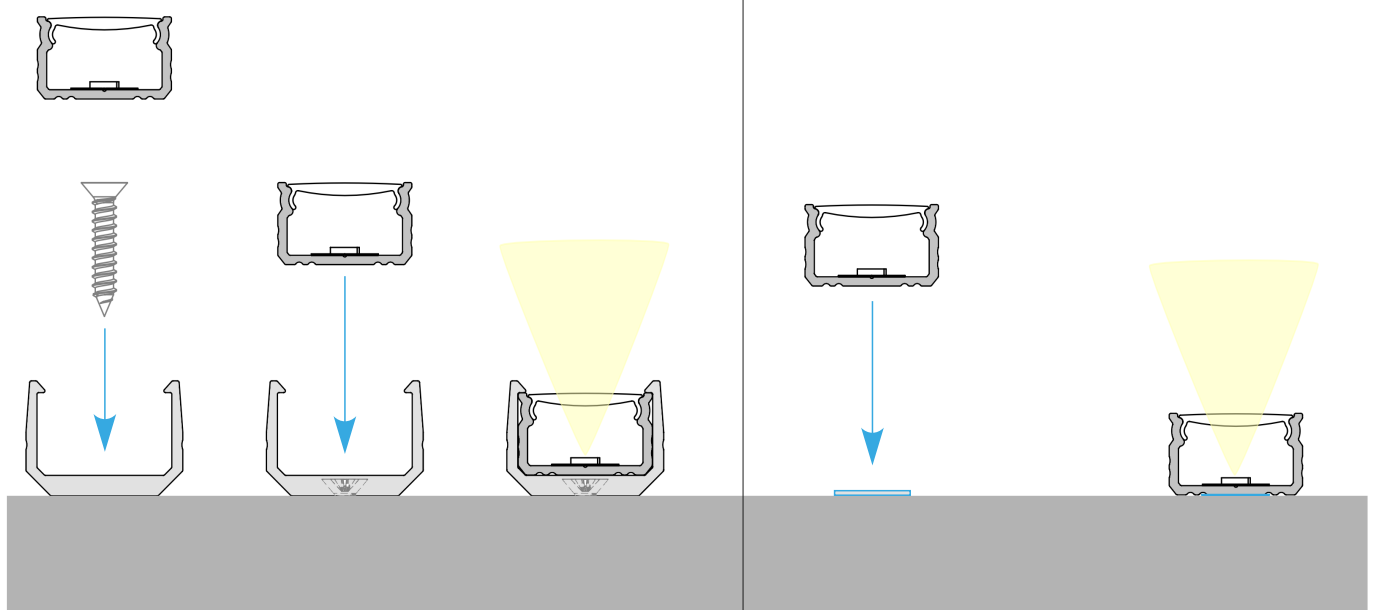

profil LED narożny **GLS2**

Najważniejsze cechy:

- doskonałe odprowadzanie ciepła
- zaprojektowany oraz wyprodukowany w UE
- łatwy montaż oraz demontaż klosza

Zastosowanie:

- podświetlenie mebli domowych oraz sklepowych
- instalacje dekoracyjno-oświetleniowa
- precyzyjne podświetlenie detali
- montaż w schodach i wnękach

Dostępne kolory

-  surowe aluminium
-  srebrny anodowany
-  biały lakierowany
-  czarny lakierowany

Dodatkowe informacje

Typ profilu	nawierzchniowy standardowy
Szerokość taśmy LED	max. 13mm
Długości standardowe	1000mm, 2020mm, 3000mm
Sposoby montażu	uchwyty, taśma dwustronna.

Wymiary [mm]:

Schemat montażu

Przykład montażu przy użyciu uchwyty montażowego.

Przykład montażu przy użyciu taśmy dwustronnej.

Kod produktu

* **AS** - srebrny anodowany, **LB** - czarny lakierowany, **LW** - biały lakierowany, **RW** - surowy

** **1000** - 1m, **2020** - 2,02m, **3000** - 3m

Dostępne akcesoria

Klosze professional z poliwęglanu (PC) / przepuszczalność

Klosze standard z PVC / przepuszczalność

Zaślepki

szare, czarne, białe

Uchwyty

transparentne, szare, czarne,
białe