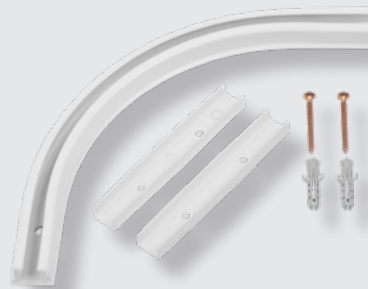

ACCESSORIES

90° ending corner 2 pcs.
834165

90° corner 1 pcs.
834103

**French hook
20 pcs.**
832338

**Double track
end cap 2 pcs.**
836114

**Single track
end cap 2 pcs.**
836121

Connector 2 pcs.
834042

Curtain clips 20 pcs.
836138