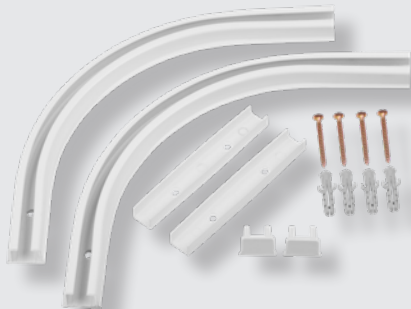

ACCESSORIES

90° ending corner 2 pcs.
834165

90° corner 1 pcs.
834103

**French hook
20 pcs.**
832338

**Double track
end cap 2 pcs.**
836114

**Single track
end cap 2 pcs.**
836121

Connector 2 pcs.
834042

Curtain clips 20 pcs.
836138