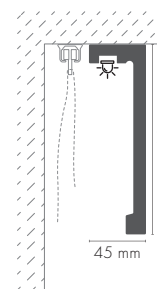

LK-02
664700